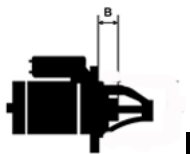

IKACJA PRODU KTU	

NAPIĘC IE:	12V

MOC:	2.0 kW

LICZBA OTWORÓW MOCUJĄCYC H:	3 (2 GWINTO WANE)

UWAGI :	

Wymiar	mm
B	-6,00