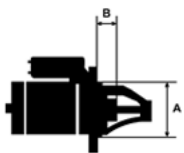

NAPIĘCIE:	12V
IE:	

MOC:	1,1 kW
------	--------

LICZBA OTWORÓW MOCUJĄCYCH:	4 (4 GWINTO WANE)
H:	

UWAGI:	
--------	--

Wymiar	mm
A	66,00
B	-2,00

NUMER  
Y REFE  
RENCYJ  
NE

PRODU CENT	OEM
Andre Nierma nn	010103 10
Andre Nierma nn	010655
Bosch	000110 7047