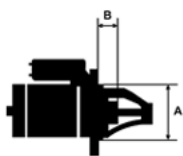

Wymiar	mm
A	66,00
B	-2,00

NUMER
Y REFE
RENCYJ
NE

PRODU CENT	OEM
Andre Nierma nn	010103 10
Andre Nierma nn	010655
Bosch	000110 7047
Bosch	000110 8022

Bosch	000110
	8051
Bosch	000110
	8143
Bosch	000110
	8180
Bosch	000110
	8182
Bosch	000110
	8186
Bosch	000111
	2025
Bosch	000114
	6
Bosch	000120
	8515
Bosch	000120
	8517
Bosch	000120
	8526
Bosch	000120
	8528
Bosch	000120
	8717