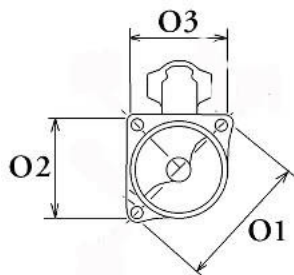

| | |
|----------------------------|-------------------|
| SPECYFIKACJA PRODUKTU | |
| NAPIĘCIE: | 12V |
| MOC: | 1.7 kW |
| LICZBA OTWORÓW MOCUJĄCYCH: | 3 (3 GWINTO WANE) |
| UWAGI: | |

| Wymiar | mm |
|--------|-------|
| A | 66,00 |
| B | -0,50 |

| Wymiar | mm |
|--------|--------|
| O1 | 104,00 |
| O2 | 91,00 |
| O3 | 75,00 |

NUMER
Y REFE
RENCYJ
NE

| PRODU CENT | OEM |
|------------------------|----------------|
| Andre Nierma nn | 010173 91 |
| Bosch | 000111 0003 |
| Bosch | 000111 0026 |
| Bosch | 000111 0089 |
| Bosch | 000111 0095 |
| Bosch | 000111 0114 |
| Bosch E xchang e | 098601 3200 |
| Delco | DRS32 |