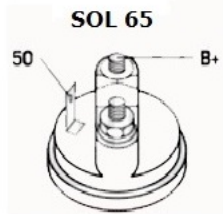

| | |
|----------------------------|-------------------|
| SPECYFIKACJA PRODUKTU | |
| NAPIĘCIE: | 12V |
| MOC: | 1.7 kW |
| LICZBA OTWORÓW MOCUJĄCYCH: | 3 (3 GWINTO WANE) |
| UWAGI: | |

| Wymiar | mm |
|--------|-------|
| A | 66,00 |
| B | -0,50 |

| Wymiar | mm |
|--------|--------|
| O1 | 104,00 |
| O2 | 91,00 |
| O3 | 75,00 |

NUMER
Y REFE
RENCYJ
NE

| PRODU CENT | OEM |
|------------------------|----------------|
| Andre Nierma nn | 010173 91 |
| Bosch | 000111 0003 |
| Bosch | 000111 0026 |
| Bosch | 000111 0089 |
| Bosch | 000111 0095 |
| Bosch | 000111 0114 |
| Bosch E xchang e | 098601 3200 |
| Delco | DRS32 |