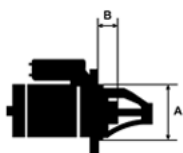

SPECYFIKACJA PRODUKTU	
NAPIĘCIE:	12V
MOC:	1.7 kW
LICZBA OTWORÓW MOCUJĄCYCH:	3 (3 GWINTO WANE)
UWAGI:	

Wymiar	mm
A	66,00
B	-0,50