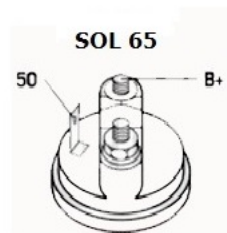

A	66,00
B	-2,00

NUMER
Y REFE
RENCYJ
NE

PRODU CENT	OEM
Andre Nierma nn	010103 10
Andre Nierma	010655