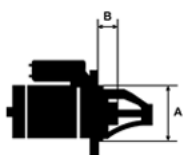

RENAU	Megane I 2.0/ F3R	1995cc	1995-2
LT		m	002

SPECYF IKACJA PRODU KTU	
NAPIĘC	12V
IE:	
MOC:	1,1 kW
LICZBA OTWORÓW MOCUJĄCYC	4 (4 GWINTO WANE)
H:	
UWAGI	
:	

Wymiar mm