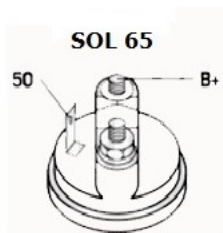

A	66,00
B	-2,00

9 10

NUMER
Y REFE
RENCYJ
NE

PRODU CENT	OEM
Andre Nierma nn	010103 10
Andre Nierma	010655