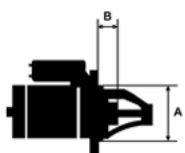

MOCUJĄCYC

H:

UWAGI

:

Wymiar	mm
A	63,00
B	0,00

Wymiar	mm
O1	105,30

NUMER
Y REFE
RENCYJ
NE

PRODU CENT	OEM
Bosch	000111 6001
Bosch E xchang e	098601 7840
Delco	DRS73 91
Delco	DRS78 40
Elstock	25-219