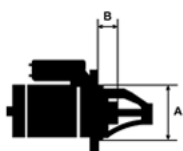

Wymiar	mm
A	63,00
B	0,00

SOL 86

Wymiar	mm
O1	105,00
O2	105,00
O3	28,00

NUMER
Y REFE
RENCYJ

NE

PRODU CENT	OEM
Bosch E xchang e	098602 2800
Delco	DRS39 85
Elstock	25-333 0
Friesen	808018 6
Hc	CS1332
Hella	8EA738 258-23 1
Lucas	LRS019 68
Lucas	LRS196 8
Mitsubi shi	M0T214 71
Mitsubi	M0T878