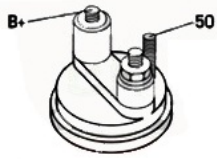

NAPIĘCIE: 12V

IE:

MOC: 1.4 kW

LICZBA OTWORÓW: 3 (3 GWINTO WANE)

MOCUJĄCYC

H:

UWAGI

:

Wymiar	mm
A	63,00
B	0,00

SOL 86

Wymiar	mm
O1	105,00
O2	105,00
O3	28,00

NUMER
Y REFE
RENCYJ

NE

PRODU CENT	OEM
Bosch E xchang e	098602 2800
Delco	DRS39 85
Elstock	25-333 0
Friesen	808018 6
Hc	CS1332
Hella	8EA738 258-23 1
Lucas	LRS019 68
Lucas	LRS196 8
Mitsubi shi	M0T214 71
Mitsubi	M0T878