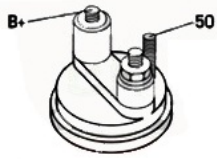

NAPIĘC 12V

IE:

MOC: 1.4 kW

LICZBA 3 (3 GWINTO

OTWORÓW WANE)

MOCUJĄCYC

H:

UWAGI

:

Wymiar	mm
A	63,00
B	0,00

SOL 86

Wymiar	mm
O1	105,00
O2	105,00
O3	28,00

NUMER

Y REFE

RENCYJ

NE