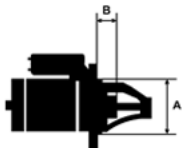

SPECYF
IKACJA
PRODU
KTU

NAPIĘC 12V
IE:

MOC: 1,1 kW

LICZBA 4 (4 GWINTO
OTWORÓW WANE)
MOCUJĄCYC
H:

UWAGI
:

Wymiar	mm
A	66,00
B	-2,00