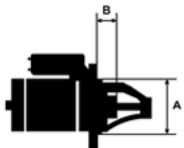

:

Wymiar	mm
A	66,00
B	-2,00

NUMER  
Y REFE  
RENCYJ  
NE

PRODU CENT	OEM
Andre Nierma nn	010103 10
Andre Nierma nn	010655
Bosch	000110 7047

Bosch	000110 8022
Bosch	000110 8051
Bosch	000110 8143
Bosch	000110 8180
Bosch	000110 8182
Bosch	000110 8186
Bosch	000111 2025
Bosch	000114 6
Bosch	000120 8515
Bosch	000120 8517
Bosch	000120 8526
Bosch	000120 8528