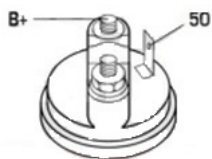

NAPIĘC 12V
IE:

MOC: 0.8 kW

LICZBA 3 (3 GWINTO
OTWORÓW WANE)
MOCUJĄCYC
H:

UWAGI
:

Wymiar	mm
B	-2,00

SOL 60

Wymiar	mm
O1	62,40
O2	105,40
O3	75,30

NUMER