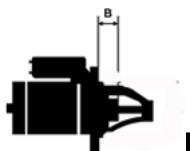

NAPIĘC 12V
IE:

MOC: 0.8 kW

LICZBA 3 (3 GWINTO
OTWORÓW WANE)
MOCUJĄCYC
H:

UWAGI
:

Wymiar	mm
B	-2,00

SOL 60

Wymiar	mm
O1	62,40
O2	105,40
O3	75,30

NUMER