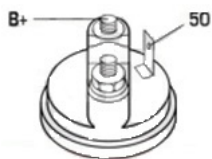

SOL 60

Wymiar	mm
O1	62,40
O2	105,40
O3	75,30

NUMER

Y REFE

RENCYJ

NE