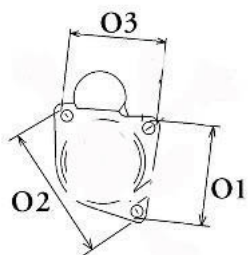

NAPIĘC 12V
IE:

MOC: 0.8 kW

LICZBA 3 (3 GWINTO
OTWORÓW WANE)
MOCUJĄCYC
H:

UWAGI
:

Wymiar	mm
B	-2,00

SOL 60

Wymiar	mm
O1	62,40
O2	105,40
O3	75,30

NUMER
Y REFE
RENCYJ
NE