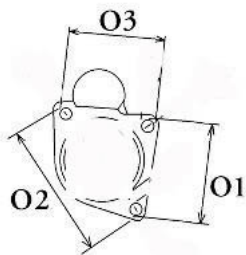

NAPIĘC 12V
IE:

MOC: 0.8 kW

LICZBA 3 (3 GWINTO
OTWORÓW WANE)
MOCUJĄCYC
H:

UWAGI
:

Wymiar	mm
B	-2,00

SOL 60

Wymiar	mm
O1	62,40
O2	105,40
O3	75,30

NUMER