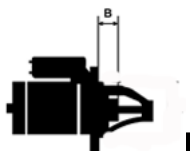

NAPIĘC 12V
IE:

MOC: 0.8 kW

LICZBA 3 (3 GWINTO
OTWORÓW WANE)
MOCUJĄCYC
H:

UWAGI
:

Wymiar	mm
B	-2,00

SOL 60

Wymiar	mm
O1	62,40
O2	105,40
O3	75,30

NUMER
Y REFE
RENCYJ
NE