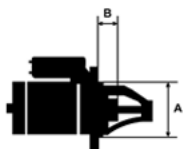

SPECYF
IKACJA
PRODU
KTU

NAPIĘC 12V
IE:

MOC: 1,1 kW

LICZBA 4 (4 GWINTO
OTWORÓW WANE)
MOCUJĄCYC
H:

UWAGI
:

Wymiar	mm
A	66,00
B	-2,00