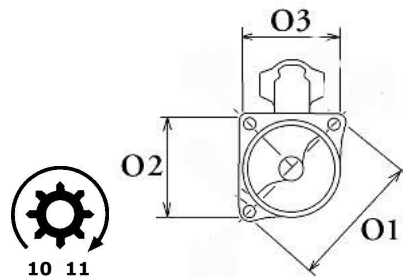

UWAGI

:

Wymiar	mm
A	66,00
B	-0,50

Wymiar	mm
O1	104,00
O2	91,00
O3	75,00

zastosowanie: Mitsubishi Carisma 1,9 TD 1996-2000; Renault Clio I 1,8 16V CC 1991-1997 1,9 D 1990-1998; Clio II 1,9 D 1999- 1,9 dTi 1999-2007; Espace III 1,9 dTi 1999-2002; Kangoo 1,9 D 1997- 1,9 dTi 1998-2008; Laguna I 1,9 dTi 1997-2001; Megane I 1,9 D 1996-2002 1,9 TD 1996-1999; R11 1,6 D 1983-1991; R19 1,7 1988-1995 1,8 1992-1995; R5 1,6 Super D 1984-1990