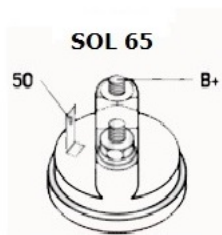

UWAGI

:

Wymiar	mm
A	66,00
B	-0,50

Wymiar	mm
O1	104,00
O2	91,00
O3	75,00

zastosowanie: Mitsubishi Carisma 1,9 TD 1996-2000; Renault Clio I 1,8 16V CC 1991-1997 1,9 D 1990-1998; Clio II 1,9 D 1999- 1,9 dTi 1999-2007; Espace III 1,9 dTi 1999-2002; Kangoo 1,9 D 1997- 1,9 dTi 1998-2008; Laguna I 1,9 dTi 1997-2001; Megane I 1,9 D 1996-2002 1,9 TD 1996-1999; R11 1,6 D 1983-1991; R19 1,7 1988-1995 1,8 1992-1995; R5 1,6 Super D 1984-1990