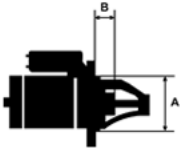

UWAGI

:

Wymiar	mm
A	66,00
B	-0,50

Wymiar	mm
O1	104,00
O2	91,00
O3	75,00

zastosowanie: Mitsubishi Carisma 1,9 TD 1996-2000; Renault Clio I 1,8 16V CC 1991-1997 1,9 D 1990-1998; Clio II 1,9 D 1999- 1,9 dTi 1999-2007; Espace III 1,9 dTi 1999-2002; Kangoo 1,9 D 1997- 1,9 dTi 1998-2008; Laguna I 1,9 dTi 1997-2001; Megane I 1,9 D 1996-2002 1,9 TD 1996-1999; R11 1,6 D 1983-1991; R19 1,7 1988-1995 1,8 1992-1995; R5 1,6 Super D 1984-1990