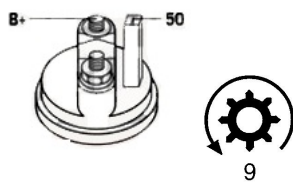

Numer katalogowy **ST618**

Kod producenta **STM584**

Opis produktu

SZCZE

GÓŁOW

E ZAST

OSOWA

NIE:

SEAT	Alhambra 1.8 Turbo AT/ AJH	1781cc m	od 1998-
------	-------------------------------	-------------	-------------

SPECYF

IKACJA

PRODUKTU	
NAPIĘCIE:	12V
IE:	
MOC:	1.1 kW
LICZBA OTWORÓW MOCUJĄCYCH:	3 (3 NIEGWINTOWANE)
H:	
UWAGI:	1. dla pojazdów z automatyczną skrzynią biegów 2. rozrusznik z długą osią podpartą w skrzyni biegów 3. bezpośredni

a altern

Wymiar	mm
A	76
B	32

SOL 05

Wymiar	mm
O1	33
O2	111
O3	123

NUMER
Y REFE
RENCYJ
NE

PRODU CENT	OEM
Bosch	000110

	7020
Bosch	000110
	7021
Bosch	000110
	7052
Bosch	000110
	7053
Bosch	000111
	2038
Bosch	000111
	2039
Bosch	000111
	3011
Bosch	000113
	3003
Bosch E	098601
xchang	6290
e	
Delco	DRS62
	90
Delco	141313
Remy	
Korea	
Elstock	25-135