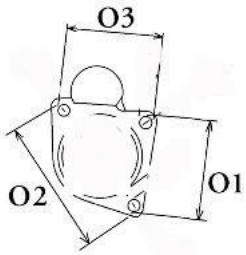

Opis produktu

SEAT	Alhambra 1.8 Turbo AT/ AJH	1781cc m	od 1998-
------	-------------------------------	-------------	-------------

PRODUKTU	
NAPIĘCIE:	12V
IE:	
MOC:	1.1 kW
LICZBA OTWORÓW MOCUJĄCYCH:	3 (3 NIEGWINTOWANE)
H:	
UWAGI:	1. dla pojazdów z automatyczną skrzynią biegów 2. rozrusznik z długą osią podpartą w skrzyni biegów 3. bezpośredni

a altern

Wymiar	mm
A	76
B	32

SOL 05

Wymiar	mm
O1	33
O2	111
O3	123

NUMER
Y REFE
RENCYJ
NE

PRODU CENT	OEM
Bosch	000110

	7020
Bosch	000110
	7021
Bosch	000110
	7052
Bosch	000110
	7053
Bosch	000111
	2038
Bosch	000111
	2039
Bosch	000111
	3011
Bosch	000113
	3003
Bosch E	098601
xchang	6290
e	
Delco	DRS62
	90
Delco	141313
Remy	
Korea	
Elstock	25-135