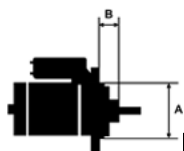

Opis produktu

SEAT	Alhambra 1.8 Turbo AT/ AJH	1781cc m	od 1998-
------	-------------------------------	-------------	-------------

PRODUKTU	
NAPIĘCIE:	12V
IE:	
MOC:	1.1 kW
LICZBA OTWORÓW MOCUJĄCYCH:	3 (3 NIEGWINTOWANE)
H:	
UWAGI:	1. dla pojazdów z automatyczną skrzynią biegów 2. rozrusznik z długą osią podpartą w skrzyni biegów 3. bezpośredni

a altern

Wymiar	mm
A	76
B	32

SOL 05

Wymiar	mm
O1	33
O2	111
O3	123

NUMER
Y REFE
RENCYJ
NE

PRODU CENT	OEM
Bosch	000110

	7020
Bosch	000110
	7021
Bosch	000110
	7052
Bosch	000110
	7053
Bosch	000111
	2038
Bosch	000111
	2039
Bosch	000111
	3011
Bosch	000113
	3003
Bosch E	098601
xchang	6290
e	
Delco	DRS62
	90
Delco	141313
Remy	
Korea	
Elstock	25-135