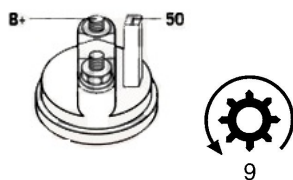

Opis produktu

SEAT	Alhambra 1.8 Turbo AT/ AJH	1781cc m	od 1998-
------	-------------------------------	-------------	-------------

PRODUKTU	
NAPIĘCIE:	12V
IE:	
MOC:	1.1 kW
LICZBA OTWORÓW MOCUJĄCYCH:	3 (3 NIEGWINTOWANE)
H:	
UWAGI:	1. dla pojazdów z automatyczną skrzynią biegów 2. rozrusznik z długą osią podpartą w skrzyni biegów 3. bezpośredni

a altern

Wymiar	mm
A	76
B	32

SOL 05

Wymiar	mm
O1	33
O2	111
O3	123

NUMER
Y REFE
RENCYJ
NE

PRODU CENT	OEM
Bosch	000110

	7020
Bosch	000110
	7021
Bosch	000110
	7052
Bosch	000110
	7053
Bosch	000111
	2038
Bosch	000111
	2039
Bosch	000111
	3011
Bosch	000113
	3003
Bosch E	098601
xchang	6290
e	
Delco	DRS62
	90
Delco	141313
Remy	
Korea	
Elstock	25-135