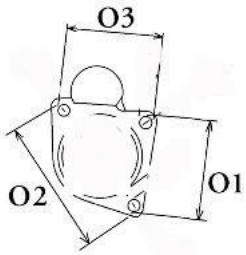

Numer katalogowy **ST618**

Kod producenta **STM584**

Opis produktu

SZCZE

GÓŁOW

E ZAST

OSOWA

NIE:

SEAT	Alhambra 1.8 Turbo AT/ AJH	1781cc m	od 1998-
------	-------------------------------	-------------	-------------

SPECYF

IKACJA

PRODUKTU	
NAPIĘCIE:	12V
IE:	
MOC:	1.1 kW
LICZBA OTWORÓW MOCUJĄCYCH:	3 (3 NIEGWINTOWANE)
H:	
UWAGI:	1. dla pojazdów z automatyczną skrzynią biegów 2. rozrusznik z długą osią podpartą w skrzyni biegów 3. bezpośredni

a altern

Wymiar	mm
A	76
B	32

SOL 05

Wymiar	mm
O1	33
O2	111
O3	123

NUMER
Y REFE
RENCYJ
NE

PRODU CENT	OEM
Bosch	000110

	7020
Bosch	000110
	7021
Bosch	000110
	7052
Bosch	000110
	7053
Bosch	000111
	2038
Bosch	000111
	2039
Bosch	000111
	3011
Bosch	000113
	3003
Bosch E	098601
xchang	6290
e	
Delco	DRS62
	90
Delco	141313
Remy	
Korea	
Elstock	25-135