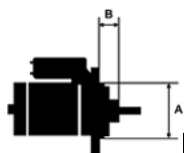

Numer katalogowy **ST618**

Kod producenta **STM584**

Opis produktu

SZCZE

GÓŁOW

E ZAST

OSOWA

NIE:

SEAT	Alhambra 1.8 Turbo AT/ AJH	1781cc m	od 1998-
------	-------------------------------	-------------	-------------

SPECYF

IKACJA

PRODUKTU	
NAPIĘCIE:	12V
IE:	
MOC:	1.1 kW
LICZBA OTWORÓW MOCUJĄCYCH:	3 (3 NIEGWINTOWANE)
H:	
UWAGI:	1. dla pojazdów z automatyczną skrzynią biegów 2. rozrusznik z długą osią podpartą w skrzyni biegów 3. bezpośredni

a altern

Wymiar	mm
A	76
B	32

SOL 05

Wymiar	mm
O1	33
O2	111
O3	123

NUMER
Y REFE
RENCYJ
NE

PRODU CENT	OEM
Bosch	000110

	7020
Bosch	000110
	7021
Bosch	000110
	7052
Bosch	000110
	7053
Bosch	000111
	2038
Bosch	000111
	2039
Bosch	000111
	3011
Bosch	000113
	3003
Bosch E	098601
xchang	6290
e	
Delco	DRS62
	90
Delco	141313
Remy	
Korea	
Elstock	25-135