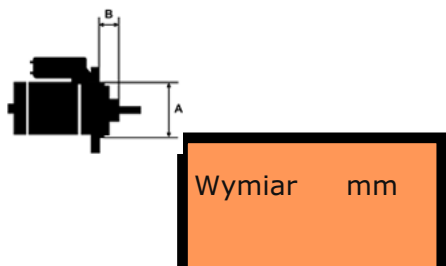

### Opis produktu

SZCZE

GÓŁOW

E ZAST

OSOWA

NIE:

MARKA	MODEL / KOD	POJEM	LATA
	SILNIKA	NOŚĆ	PROD.
SEAT	Alhambra 1.8	1781cc	1998-2
	Turbo AT/ AJH	m	000

SPECYF

IKACJA

PRODUKTU	
PRZEZNACZENIE:	SEAT A LHAMB RA 1.8 T
NAPIĘCIE:	12V
MOC:	1.1 kW
LICZBA OTWORÓW MOCUJĄCYCH:	3 (3 NIEGWINTOWANE)
UWAGI:	dla pojazdów z automatyczną skrzynią biegów

A	76
B	32

**SOL 05**

BRAK  
ZDJĘCIA