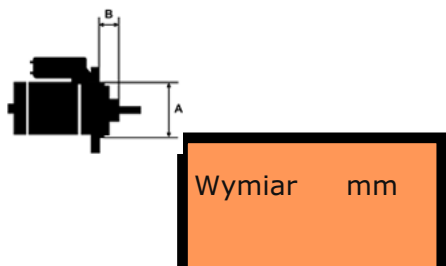

### Opis produktu

SZCZE

GÓŁOW

E ZAST

OSOWA

NIE:

MARKA	MODEL / KOD	POJEM	LATA
	SILNIKA	NOŚĆ	PROD.
SEAT	Alhambra 1.8	1781cc	1998-2
	Turbo AT/ AJH	m	000

SPECYF

IKACJA

PRODUKTU	
PRZEZNACZENIE:	SEAT A LHAMB RA 1.8 T
NAPIĘCIE:	12V
MOC:	1.1 kW
LICZBA OTWORÓW MOCUJĄCYCH:	3 (3 NIEGWINTOWANE)
UWAGI:	dla pojazdów z automatyczną skrzynią biegów

A	76
B	32

SOL 05

BRAK  
ZDJĘCIA