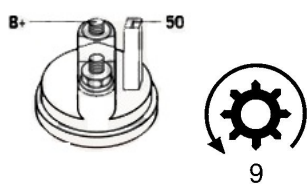

### Opis produktu

SZCZE

GÓŁOW

E ZAST

OSOWA

NIE:

MARKA	MODEL / KOD	POJEM	LATA
	SILNIKA	NOŚĆ	PROD.
SEAT	Alhambra 1.8	1781cc	1998-2
	Turbo AT/ AJH	m	000

SPECYF

IKACJA

PRODUKTU	
PRZEZNACZENIE:	SEAT A LHAMB RA 1.8 T
NAPIĘCIE:	12V
MOC:	1.1 kW
LICZBA OTWORÓW MOCUJĄCYCH:	3 (3 NIEGWINTOWANE)
UWAGI:	dla pojazdów z automatyczną skrzynią biegów

A	76
B	32

**SOL 05**

BRAK  
ZDJĘCIA