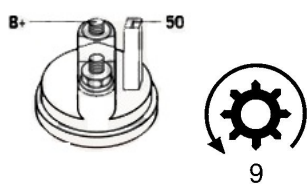

### Opis produktu

SZCZE

GÓŁOW

E ZAST

OSOWA

NIE:

MARKA	MODEL / KOD	POJEM	LATA
	SILNIKA	NOŚĆ	PROD.
SEAT	Alhambra 1.8	1781cc	1998-2
	Turbo AT/ AJH	m	000

SPECYF

IKACJA

PRODUKTU	
PRZEZNACZENIE:	SEAT A LHAMB RA 1.8 T
NAPIĘCIE:	12V
MOC:	1.1 kW
LICZBA OTWORÓW MOCUJĄCYCH:	3 (3 NIEGWINTOWANE)
UWAGI:	dla pojazdów z automatyczną skrzynią biegów

A	76
B	32

SOL 05

BRAK  
ZDJĘCIA