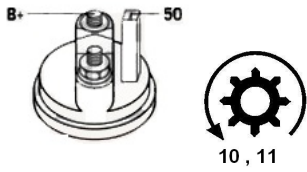

SEAT	Alhambra 1.9 TDI/ AHU	1896cc m	1996-2 000
------	--------------------------	-------------	---------------

SPECYF
IKACJA
PRODU
KTU

NAPIĘC 12V
IE:

MOC: 1.8 kW

LICZBA 2 (2 NIEGWIN
OTWORÓW TOWANE)
MOCUJĄCYC
H:

UWAGI
:

BRAK
ZDJĘCIA

Wymiar	mm
A	76
B	53 !

SOL 05

Wymiar	mm
--------	----

O1	111,00
----	--------

NUMER

Y REFE