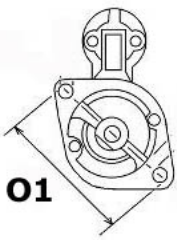

SEAT	Alhambra 1.9 TDI/ AHU	1896cc m	1996-2 000
------	--------------------------	-------------	---------------

SPECYF
IKACJA
PRODU
KTU

NAPIĘC 12V
IE:

MOC: 1.8 kW

LICZBA 2 (2 NIEGWIN
OTWORÓW TOWANE)
MOCUJĄCYC
H:

UWAGI
:

BRAK
ZDJĘCIA

Wymiar	mm
A	76
B	53 !

SOL 05

Wymiar	mm
O1	111,00

NUMER
Y REFE
RENCYJ
NE

PRODU CENT	OEM
Bosch	000111 0084
Bosch	000111 0085
Bosch	000112 4001
Bosch	000112 4002
Bosch	000112 5007
Bosch	000112 5008
Bosch	000112 5012
Bosch	000112 5013
Bosch	000112 5042
Bosch	000112 5043
Bosch	000112