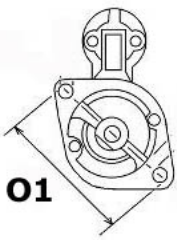

SEAT	Alhambra 1.9 TDI/ AHU	1896cc m	1996-2 000
------	--------------------------	-------------	---------------

SPECYF
IKACJA
PRODU
KTU

NAPIĘC 12V
IE:

MOC: 1.8 kW

LICZBA 2 (2 NIEGWIN
OTWORÓW TOWANE)
MOCUJĄCYC
H:

UWAGI
:

BRAK
ZDJĘCIA

Wymiar	mm
A	76
B	53 !

SOL 05

Wymiar	mm
--------	----

O1	111,00
----	--------

NUMER

Y REFE