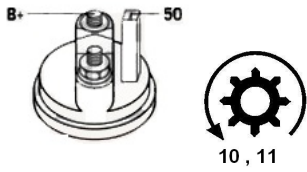

SEAT	Alhambra 1.9 TDI/ AHU	1896cc m	1996-2 000
------	--------------------------	-------------	---------------

SPECYF
IKACJA
PRODU
KTU

NAPIĘC 12V
IE:

MOC: 1.8 kW

LICZBA 2 (2 NIEGWIN
OTWORÓW TOWANE)
MOCUJĄCYC
H:

UWAGI
:

BRAK
ZDJĘCIA

Wymiar	mm
A	76
B	53 !

SOL 05

Wymiar	mm
O1	111,00

NUMER
Y REFE
RENCYJ
NE

PRODU CENT	OEM
Bosch	000111 0084
Bosch	000111 0085
Bosch	000112 4001
Bosch	000112 4002
Bosch	000112 5007
Bosch	000112 5008
Bosch	000112 5012
Bosch	000112 5013
Bosch	000112 5042
Bosch	000112 5043
Bosch	000112