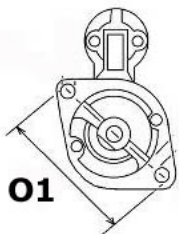

:

BRAK
ZDJĘCIA

Wymiar	mm
A	76
B	62 !

SOL 05

10, 11

Wymiar	mm
O1	111,50

NUMER
Y REFE
RENCYJ
NE

PRODU CENT	OEM
Bosch	000112