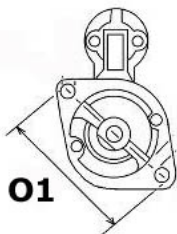

:

BRAK
ZDJĘCIA

Wymiar	mm
A	76
B	62 !

SOL 05

10, 11

Wymiar	mm
O1	111,50

NUMER
Y REFE
RENCYJ
NE

PRODU CENT	OEM
Bosch	000112