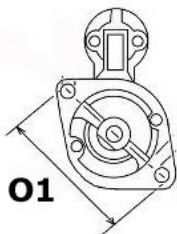

SZCZE
GÓŁOW
E ZAST
OSOWA
NIE:

SEAT	Altea 1.9 TDI (5P)/ BJB BKC	1896cc m	od 2004-
SEAT	Altea XL 1.9 TDI (5P) AT/ BLS BXE	1896cc m	od 2006-

SPECYF

IKACJA
PRODU
KTU

NAPIĘC 12V

IE:

MOC: 2.0 kW

LICZBA 3 (3 NIEGWIN

OTWORÓW TOWANE)

MOCUJĄCYC

H:

UWAGI

:

BRAK
ZDJĘCIA

Wymiar	mm
A	76,50
B	52,50

SOL 13

Wymiar	mm
O1	112

NUMER
Y REFE
RENCYJ
NE

PRODU CENT	OEM
---------------	-----

Bosch	000112 3012
Bosch	000112 3013
Bosch E xchang e	098602 0250
Delco	DRT025 0
Elstock	25-321 9
Friesen	802025 0
Hc	CS1293
Hella	8EA738 156-00 1
Lucas	LRS016 73
Lucas	LRS167 3
Valeo	458217
Valeo	D7GS8