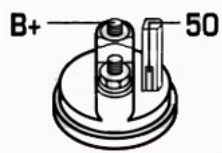

MOCUJĄCYC

H:

UWAGI

:

BRAK
ZDJĘCIA

Wymiar	mm
A	76,50
B	52,50

SOL 13

10, 11

Wymiar	mm
O1	112

NUMER
Y REFE
RENCYJ
NE

PRODU CENT	OEM
Bosch	000112 3012
Bosch	000112 3013

Bosch E	098602
xchang	0250
e	
Delco	DRT025
	0
Elstock	25-321
	9
Friesen	802025
	0
Hc	CS1293
Hella	8EA738
	156-00
	1
Lucas	LRS016
	73
Lucas	LRS167
	3
Valeo	458217
Valeo	D7GS8
Valeo	TS18E1
Valeo E	458217
xchang	
e	