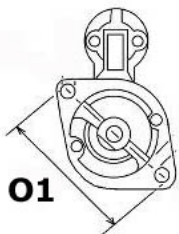

Opis produktu

SZCZE

GÓŁOW

E ZAST

OSOWA

NIE:

| | | | |
|------|--|-------------|---------------|
| SEAT | Altea 2.0 TDI (5P)/ AZV BKD BMM BMN | 1986cc m | 2004-2 010 |
| SEAT | Altea XL 2.0 TDI (5P)/ BKD BMM | 1968cc m | 2006-2 010 |

H:

UWAGI

:

BRAK
ZDJĘCIA

| Wymiar | mm |
|--------|----|
| A | 76 |
| B | 62 |

SOL 13

| Wymiar | mm |
|--------|--------|
| O1 | 111,50 |

NUMER
Y REFE
RENCYJ
NE