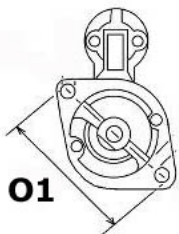

SOL 13

Wymiar	mm
O1	111,50

NUMER
Y REFE
RENCYJ
NE

PRODU CENT	OEM
Bosch	000112