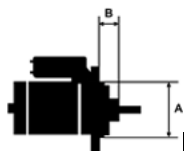

UWAGI

:

Wymiar	mm
A	76
B	62

Wymiar	mm
O1	111

10

NUMER
Y REFE
RENCYJ
NE

PRODU CENT	OEM
Bosch	000112 1402
Bosch	000112

	1403
Bosch E xchang e	098602 0230
Elstock	25-334 8
Friesen	802023 0
Hc	CS1347
Hella	8EA738 258-01 1
Lucas	LRS021 74
Lucas	LRS217 4
Valeo	458216
Valeo	D6GS1 4
Valeo E xchang e	458216
Volksw agen	02M91 1023G