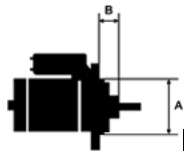

UWAGI

:

Wymiar	mm
A	76
B	62

Wymiar	mm
O1	111

10

NUMER  
Y REFE  
RENCYJ  
NE

PRODU CENT	OEM
Bosch	000112 1402
Bosch	000112

	1403
Bosch E xchang e	098602 0230
Elstock	25-334 8
Friesen	802023 0
Hc	CS1347
Hella	8EA738 258-01 1
Lucas	LRS021 74
Lucas	LRS217 4
Valeo	458216
Valeo	D6GS1 4
Valeo E xchang e	458216
Volksw agen	02M91 1023G