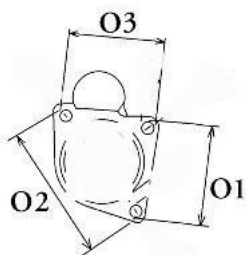

skrzyni

biegów

2. bezp

ośredni

a altern

Wymiar	mm
A	76
B	32

**SOL 05**

Wymiar	mm
O1	33
O2	111
O3	123