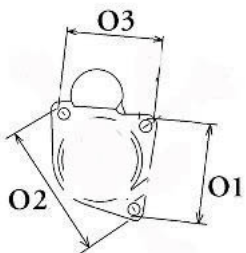

H:

UWAGI 1. rozru

: sznik z

długą

osią po

dpartą

w

skrzyni

biegów

2. bezp

ośredni

a altern

Wymiar	mm
A	76
B	32

SOL 05

Wymiar	mm
O1	33
O2	111
O3	123

NUMER
Y REFE
RENCYJ
NE