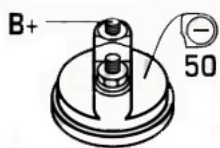

:

BRAK
ZDJĘCIA

Wymiar	mm
A	76
B	52,50

SOL 132

BRAK
ZDJĘCIA

Wymiar	mm
O1	150,00

NUMER
Y REFE
RENCYJ
NE

PRODU CENT	OEM
Bosch	000112 0406
Bosch	000112 0407
Bosch E xchang e	098602 0290
Delco	DRT029 0
Elstock	25-322 1
Ford	915111 C
Friesen	802029 0
Hc	CS1330
Hella	8EA738 199-00 1
Lucas	LRS016 75