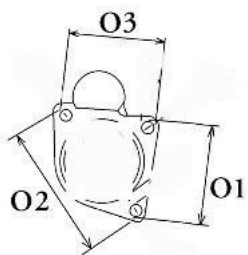

UWAGI :	1. rozru sznik z długą osią po dpartą w skrzyni biegów 2. bezp ośredni a altern
------------	---

Wymiar	mm
A	76
B	32

SOL 05

Wymiar	mm
O1	33
O2	111
O3	123

NUMER
Y REFE
RENCYJ
NE

PRODU CENT	OEM
Bosch	000110 7020
Bosch	000110 7021
Bosch	000110