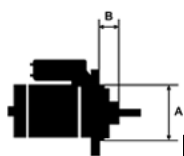

E ZAST

OSOWA

NIE:

SEAT	Cordoba 1.8 16V/ ADL	1781cc m	1993-1 996
SEAT	Cordoba 1.8 AC/ ABS	1781cc m	1993-1 994
SEAT	Cordoba 1.8 AC/ ADZ	1781cc m	1994-1 996
SEAT	Cordoba 1.8/ ABS	1781cc m	1993-1 994

SEAT	Cordoba 1.8/ ADZ	1781cc	1994-2
		m	002

UWAGI :	1. rozru sznik z długą osią po dpartą w skrzyni biegów 2. bezp ośredni a altern
------------	---

Wymiar	mm
A	76
B	32

SOL 05

Wymiar	mm
O1	33
O2	111
O3	123

NUMER
Y REFE
RENCYJ
NE

PRODU CENT	OEM
Bosch	000110 7020
Bosch	000110 7021
Bosch	000110