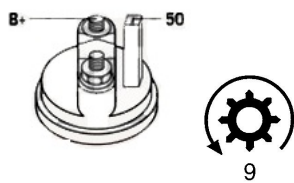

SPECYF IKACJA PRODU KTU	
----------------------------------	--

NAPIĘC IE:	12V
---------------	-----

MOC:	1.1 kW
------	--------

LICZBA OTWORÓW MOCUJĄCYC H:	3 (3 NIEGWIN TOWANE)
--------------------------------------	-------------------------

UWAGI :	1. rozru sznik z długą osią po dpartą w skrzyni biegów 2. bezp ośredni a altern
------------	---

Wymiar	mm
A	76
B	32

SOL 05

Wymiar	mm
O1	33
O2	111
O3	123

NUMER
Y REFE
RENCYJ
NE

PRODU CENT	OEM
Bosch	000110 7020
Bosch	000110 7021
Bosch	000110