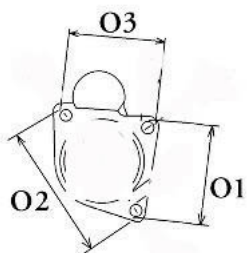

UWAGI :	1. rozru sznik z długą osią po dpartą w skrzyni biegów 2. bezp ośredni a altern
------------	---

Wymiar	mm
A	76
B	32

SOL 05

Wymiar	mm
O1	33
O2	111
O3	123

NUMER
Y REFE
RENCYJ
NE

PRODU CENT	OEM
Bosch	000110 7020
Bosch	000110 7021
Bosch	000110