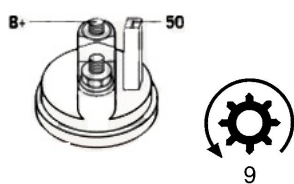

SPECYF IKACJA PRODU KTU	
----------------------------------	--

NAPIĘC IE:	12V
---------------	-----

MOC:	1.1 kW
------	--------

LICZBA OTWORÓW MOCUJĄCYC H:	3 (3 NIEGWIN TOWANE)
--------------------------------------	-------------------------

UWAGI :	1. rozru sznik z długą osią po dpartą w skrzyni biegów 2. bezp ośredni a altern
------------	---

Wymiar	mm
A	76
B	32

SOL 05

Wymiar	mm
O1	33
O2	111
O3	123

NUMER
Y REFE
RENCYJ
NE

PRODU CENT	OEM
Bosch	000110 7020
Bosch	000110 7021
Bosch	000110