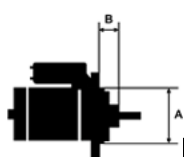

E ZAST

OSOWA

NIE:

SEAT	Cordoba 1.8 16V/ ADL	1781cc m	1993-1 996
SEAT	Cordoba 1.8 AC/ ABS	1781cc m	1993-1 994
SEAT	Cordoba 1.8 AC/ ADZ	1781cc m	1994-1 996
SEAT	Cordoba 1.8/ ABS	1781cc m	1993-1 994

SEAT	Cordoba 1.8/ ADZ	1781cc	1994-2
		m	002

UWAGI :	1. rozru sznik z długą osią po dpartą w skrzyni biegów 2. bezp ośredni a altern
------------	---

Wymiar	mm
A	76
B	32

SOL 05

Wymiar	mm
O1	33
O2	111
O3	123

NUMER
Y REFE
RENCYJ
NE

PRODU CENT	OEM
Bosch	000110 7020
Bosch	000110 7021
Bosch	000110