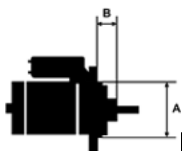

## Opis produktu

SZCZE

GÓŁOW

E ZAST

OSOWA

NIE:

SEAT	Cordoba 2.0 (6K)/ AGG	1984cc m	1998-2 002
SEAT	Cordoba 2.0i/ 2E	1984cc m	1995-1 996

SPECYF

IKACJA

PRODUKTU	
PRZEZ	SEAT C
NACZE	ORDOB
NIE:	A 2.0
NAPIĘC	12V
IE:	
MOC:	1.1 kW
LICZBA	3 (3 NIEGWIN
OTWORÓW	TOWANE)
MOCUJĄCYC	
H:	
UWAGI	
:	

Wymiar	mm
A	76
B	32

## SOL 05

BRAK  
ZDJĘCIA

Wymiar	mm
O1	33
O2	111
O3	123

NUMER

Y REFE

RENCYJ

NE

PRODU CENT	OEM
Bosch	000112 0402
Bosch	000112 0403
Bosch	000112 1006
Bosch	000112 1007
Bosch	000112 1028
Bosch	000112 1029
Bosch E xchang e	098601 7830
Bosch E xchang e	098601 9890
Delco	DRS78