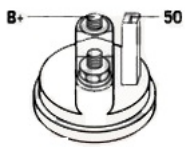

LICZBA 3 (3 NIEGWIN

OTWORÓW TOWANE)

MOCUJĄCYC

H:

UWAGI

:

Wymiar	mm
A	76
B	32

SOL 05

BRAK
ZDJĘCIA

Wymiar	mm
O1	33
O2	111
O3	123

NUMER

Y REFE

RENCYJ

NE

PRODU CENT	OEM
Bosch	000112 0402
Bosch	000112 0403
Bosch	000112 1006
Bosch	000112 1007
Bosch	000112 1028
Bosch	000112 1029
Bosch E xchang e	098601 7830
Bosch E xchang e	098601 9890
Delco	DRS78