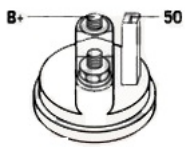

## Opis produktu

SZCZE

GÓŁOW

E ZAST

OSOWA

NIE:

SEAT	Cordoba 2.0 (6K)/ AGG	1984cc m	1998-2 002
SEAT	Cordoba 2.0i/ 2E	1984cc m	1995-1 996

SPECYF

IKACJA

PRODUKTU	
PRZEZ	SEAT C
NACZE	ORDOB
NIE:	A 2.0
NAPIĘC	12V
IE:	
MOC:	1.1 kW
LICZBA	3 (3 NIEGWIN
OTWORÓW	TOWANE)
MOCUJĄCYC	
H:	
UWAGI	
:	

Wymiar	mm
A	76
B	32

## SOL 05

BRAK  
ZDJĘCIA

Wymiar	mm
O1	33
O2	111
O3	123

NUMER

Y REFE

RENCYJ

NE

PRODU CENT	OEM
Bosch	000112 0402
Bosch	000112 0403
Bosch	000112 1006
Bosch	000112 1007
Bosch	000112 1028
Bosch	000112 1029
Bosch E xchang e	098601 7830
Bosch E xchang e	098601 9890
Delco	DRS78