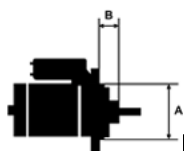

LICZBA 3 (3 NIEGWIN

OTWORÓW TOWANE)

MOCUJĄCYC

H:

UWAGI

:

Wymiar	mm
A	76
B	32

SOL 05

BRAK
ZDJĘCIA

Wymiar	mm
O1	33
O2	111
O3	123

NUMER

Y REFE

RENCYJ

NE

PRODU CENT	OEM
Bosch	000112 0402
Bosch	000112 0403
Bosch	000112 1006
Bosch	000112 1007
Bosch	000112 1028
Bosch	000112 1029
Bosch E xchang e	098601 7830
Bosch E xchang e	098601 9890
Delco	DRS78