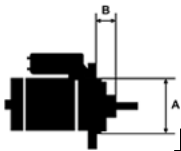

SZCZE

GÓŁOW

E ZAST

OSOWA

NIE:

SEAT	Cordoba 2.0 (6K)/ AGG	1984cc m	1996-1 998
SEAT	Cordoba 2.0i/ 2E	1984cc m	1993-1 995

SPECYF

IKACJA

PRODUKTU	
NAPIĘCIE:	12V
IE:	
MOC:	1.1 kW
LICZBA OTWORÓW MOCUJĄCYCH:	3 (3 NIEGWINTOWANE)
H:	
UWAGI:	1. rozrusznik z długą osią podpartą w skrzyni biegów 2. bezpieczniak alternatora
	□□□

Wymiar	mm
A	76
B	32