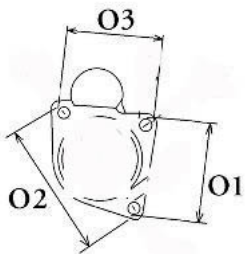

SZCZE

GÓŁOW

E ZAST

OSOWA

NIE:

SEAT	Cordoba 2.0 (6K)/ AGG	1984cc m	1996-1 998
SEAT	Cordoba 2.0i/ 2E	1984cc m	1993-1 995

SPECYF

IKACJA

PRODUKTU	
NAPIĘCIE:	12V
IE:	
MOC:	1.1 kW
LICZBA OTWORÓW MOCUJĄCYCH:	3 (3 NIEGWINTOWANE)
H:	
UWAGI:	1. rozrusznik z długą osią podpartą w skrzyni biegów 2. bezpieczniak alternatora
	□□□

Wymiar	mm
A	76
B	32

SOL 05

Wymiar	mm
O1	33
O2	111
O3	123

NUMER
Y REFE
RENCYJ
NE

PRODU CENT	OEM
Bosch	000110 7020
Bosch	000110 7021
Bosch	000110 7052
Bosch	000110 7053
Bosch	000111 2038
Bosch	000111 2039

Bosch	000111 3011
Bosch	000113 3003
Bosch E xchang e	098601 6290
Delco	DRS62 90
Delco Remy Korea	141313
Elstock	25-135 5
Friesen	801629 0
Hc	CS618
Hella	8EA730 188-00 1
Iskra	AZE256 3
Lucas	LRS007 85