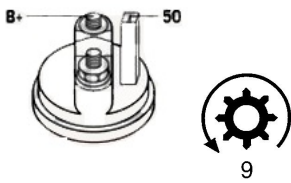

SZCZE

GÓŁOW

E ZAST

OSOWA

NIE:

SEAT	Cordoba 2.0 (6K)/ AGG	1984cc m	1996-1 998
SEAT	Cordoba 2.0i/ 2E	1984cc m	1993-1 995

SPECYF

IKACJA

PRODUKTU	
NAPIĘCIE:	12V
IE:	
MOC:	1.1 kW
LICZBA OTWORÓW MOCUJĄCYCH:	3 (3 NIEGWINTOWANE)
H:	
UWAGI:	1. rozrusznik z długą osią podpartą w skrzyni biegów 2. bezpieczniak alternatora
	□□□

Wymiar	mm
A	76
B	32

SOL 05

Wymiar	mm
O1	33
O2	111
O3	123

NUMER
Y REFE
RENCYJ
NE

PRODU CENT	OEM
Bosch	000110 7020
Bosch	000110 7021
Bosch	000110 7052
Bosch	000110 7053
Bosch	000111 2038
Bosch	000111 2039

Bosch	000111 3011
Bosch	000113 3003
Bosch E xchang e	098601 6290
Delco	DRS62 90
Delco Remy Korea	141313
Elstock	25-135 5
Friesen	801629 0
Hc	CS618
Hella	8EA730 188-00 1
Iskra	AZE256 3
Lucas	LRS007 85