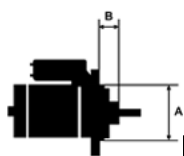

SEAT	Ibiza III 1.6 (6KGP01)/ AEH	1595cc m	1999-2 002
SEAT	Ibiza III 1.6 (6KGP01)/ APF	1595cc m	1999-2 000
SEAT	Ibiza III 1.6 (6KGP01)/ AUR	1595cc m	2000-2 002

SPECYF

IKACJA
PRODU
KTU

PRZEZ SEAT
NACZE IBIZA
NIE: 1.6

NAPIĘC 12V
IE:

MOC: 1.1 kW

LICZBA 3 (3 NIEGWIN
OTWORÓW TOWANE)
MOCUJĄCYC
H:

UWAGI

:

Wymiar	mm
A	76
B	32

SOL 05

BRAK
ZDJĘCIA

Wymiar	mm
O1	33
O2	111
O3	123

NUMER

Y REFE

RENCYJ

NE

PRODU CENT	OEM
Bosch	000112 0402
Bosch	000112 0403
Bosch	000112 1006
Bosch	000112 1007
Bosch	000112 1028
Bosch	000112 1029
Bosch E xchang e	098601 7830
Bosch E xchang e	098601 9890
Delco	DRS78 30