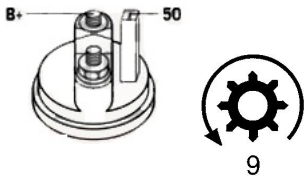

NAPIĘC 12V
IE:

MOC: 1.1 kW

LICZBA 3 (3 NIEGWIN
OTWORÓW TOWANE)
MOCUJĄCYC
H:

UWAGI

:

Wymiar	mm
A	76
B	32

SOL 05

BRAK
ZDJĘCIA

Wymiar	mm
O1	33
O2	111
O3	123

NUMER

Y REFE

RENCYJ

NE

PRODU CENT	OEM
Bosch	000112 0402
Bosch	000112 0403
Bosch	000112 1006
Bosch	000112 1007
Bosch	000112 1028
Bosch	000112 1029
Bosch E xchang e	098601 7830
Bosch E xchang e	098601 9890
Delco	DRS78 30