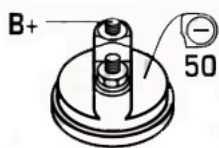

:

BRAK
ZDJĘCIA

Wymiar	mm
A	76
B	52,50

SOL 132

BRAK
ZDJĘCIA

Wymiar	mm
O1	150,00

NUMER
Y REFE
RENCYJ
NE

PRODU CENT	OEM
Bosch	000112 0406
Bosch	000112 0407
Bosch E xchang e	098602 0290
Delco	DRT029 0
Elstock	25-322 1
Ford	915111 C
Friesen	802029 0
Hc	CS1330
Hella	8EA738 199-00 1
Lucas	LRS016 75