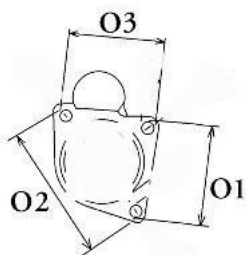

H:

UWAGI 1. rozru

: sznik z

długą

osią po

dpartą

w

skrzyni

biegów

2. bezp

ośredni

a altern

Wymiar	mm
A	76
B	32

SOL 05

Wymiar	mm
O1	33
O2	111
O3	123

NUMER
Y REFE
RENCYJ
NE