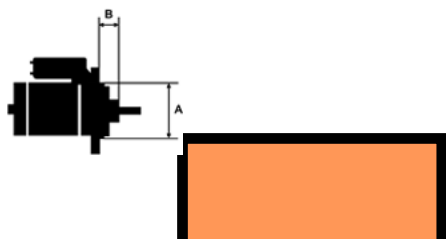

IE:

MOC: 1.1 kW

LICZBA 3 (3 NIEGWIN

OTWORÓW TOWANE)

MOCUJĄCYC

H:

UWAGI 1. rozru

: sznik z
długą
osią po
dpartą
w
skrzyni
biegów
2. bezp
ośredni
a altern

Wymiar	mm
A	76
B	32

SOL 05

Wymiar	mm
O1	33
O2	111
O3	123