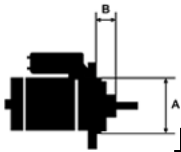

□

SEAT	Ibiza II 1.8 (6K) AC/ ABS	1781cc m	1993-1 994
SEAT	Ibiza II 1.8 (6K)/ ABS	1781cc m	1993-1 994
SEAT	Ibiza II 1.8 16V (6K)/ ADL	1781cc m	1993-1 996

SPECYFIKACJA PRODUKTU

NAPIĘCIE: 12V

MOC: 1.1 kW

LICZBA OTWORÓW MOCUJĄCYCH: 3 (3 NIEGWINTOWANE)

UWAGI: 1. rozrusznik z długą osią podpartą w skrzyni biegów
2. bezpieczna alternator

[□□□](#)

Wymiar	mm
A	76
B	32

SOL 05

Wymiar	mm
O1	33
O2	111

03

123

NUMER
Y REFE
RENCYJ
NE