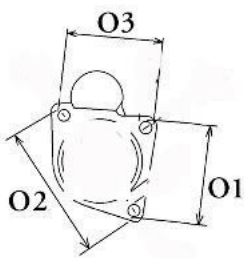

□

SEAT	Ibiza II 1.8 (6K) AC/ ABS	1781cc m	1993-1 994
SEAT	Ibiza II 1.8 (6K)/ ABS	1781cc m	1993-1 994
SEAT	Ibiza II 1.8 16V (6K)/ ADL	1781cc m	1993-1 996

SPECYFIKACJA PRODUKTU

NAPIĘCIE: 12V

MOC: 1.1 kW

LICZBA OTWORÓW MOCUJĄCYCH: 3 (3 NIEGWINTOWANE)

UWAGI: 1. rozrusznik z długą osią podpartą w skrzyni biegów
2. bezpieczna alternator

[□□□](#)

Wymiar	mm
A	76
B	32

SOL 05

Wymiar	mm
O1	33
O2	111

03

123

NUMER
Y REFE
RENCYJ
NE