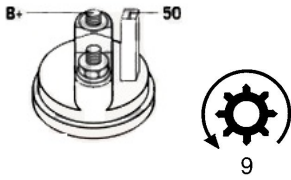

□

SEAT	Ibiza II 1.8 (6K) AC/ ABS	1781cc m	1993-1 994
SEAT	Ibiza II 1.8 (6K)/ ABS	1781cc m	1993-1 994
SEAT	Ibiza II 1.8 16V (6K)/ ADL	1781cc m	1993-1 996

SPECYFIKACJA PRODUKTU

NAPIĘCIE: 12V

MOC: 1.1 kW

LICZBA OTWORÓW MOCUJĄCYCH: 3 (3 NIEGWINTOWANE)

UWAGI: 1. rozrusznik z długą osią podpartą w skrzyni biegów
2. bezpieczna alternator

[□□□](#)

Wymiar	mm
A	76
B	32

SOL 05

Wymiar	mm
O1	33
O2	111

03

123

NUMER
Y REFE
RENCYJ
NE