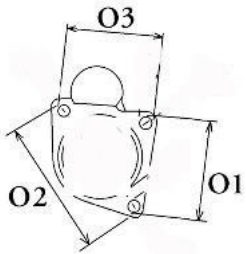

SPECYF
IKACJA
PRODU

KTU	
------------	--

NAPIĘC	12V
IE:	

MOC:	1.1 kW
-------------	--------

LICZBA	3 (3 NIEGWIN
OTWORÓW	TOWANE)
MOCUJĄCYC	
H:	

UWAGI	1. rozru
:	sznik z
	długą
	osią po
	dpartą
	w
	skrzyni
	biegów
	2. bezp
	ośredni
	a altern
	□□□

Wymiar	mm
A	76
B	32

SOL 05

Wymiar	mm
O1	33
O2	111
O3	123

NUMER
Y REFE
RENCYJ
NE

PRODU CENT	OEM
Bosch	000110 7020
Bosch	000110 7021
Bosch	000110 7052
Bosch	000110 7053
Bosch	000111 2038
Bosch	000111 2039

Bosch	000111 3011
Bosch	000113 3003
Bosch E xchang e	098601 6290
Delco	DRS62 90
Delco Remy Korea	141313
Elstock	25-135 5
Friesen	801629 0
Hc	CS618
Hella	8EA730 188-00 1
Iskra	AZE256 3
Lucas	LRS007 85