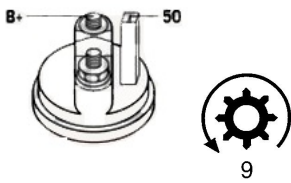

<b>NAPIĘC</b>	12V
<b>IE:</b>	

<b>MOC:</b>	1.1 kW
-------------	--------

<b>LICZBA</b>	3 (3 NIEGWIN
<b>OTWORÓW</b>	TOWANE)
<b>MOCUJĄCYC</b>	
<b>H:</b>	

<b>UWAGI</b>	1. rozru
<b>:</b>	sznik z
	długą
	osią po
	dpartą
	w
	skrzyni
	biegów
	2. bezp
	ośredni
	a altern
	<a href="#">□□□</a>

Wymiar	mm
A	76
B	32

**SOL 05**

Wymiar	mm
O1	33
O2	111
O3	123

NUMER  
Y REFE  
RENCYJ  
NE

PRODU CENT	OEM
Bosch	000110 7020
Bosch	000110 7021
Bosch	000110 7052
Bosch	000110 7053
Bosch	000111 2038
Bosch	000111 2039