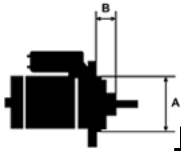

SPECYF
IKACJA
PRODU

KTU	
------------	--

NAPIĘC	12V
IE:	

MOC:	1.1 kW
-------------	--------

LICZBA	3 (3 NIEGWIN
OTWORÓW	TOWANE)
MOCUJĄCYC	
H:	

UWAGI	1. rozru
:	sznik z
	długą
	osią po
	dpartą
	w
	skrzyni
	biegów
	2. bezp
	ośredni
	a altern
	□□□

Wymiar	mm
A	76
B	32

SOL 05

Wymiar	mm
O1	33
O2	111
O3	123

NUMER
Y REFE
RENCYJ
NE

PRODU CENT	OEM
Bosch	000110 7020
Bosch	000110 7021
Bosch	000110 7052
Bosch	000110 7053
Bosch	000111 2038
Bosch	000111 2039

Bosch	000111 3011
Bosch	000113 3003
Bosch E xchang e	098601 6290
Delco	DRS62 90
Delco Remy Korea	141313
Elstock	25-135 5
Friesen	801629 0
Hc	CS618
Hella	8EA730 188-00 1
Iskra	AZE256 3
Lucas	LRS007 85