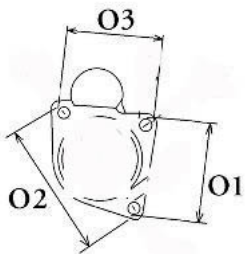

<b>NAPIĘC</b>	12V
<b>IE:</b>	

<b>MOC:</b>	1.1 kW
-------------	--------

<b>LICZBA</b>	3 (3 NIEGWIN
<b>OTWORÓW</b>	TOWANE)
<b>MOCUJĄCYC</b>	
<b>H:</b>	

<b>UWAGI</b>	1. rozru
<b>:</b>	sznik z
	długą
	osią po
	dpartą
	w
	skrzyni
	biegów
	2. bezp
	ośredni
	a altern
	<a href="#">□□□</a>

Wymiar	mm
A	76
B	32

**SOL 05**

Wymiar	mm
O1	33
O2	111
O3	123

NUMER  
Y REFE  
RENCYJ  
NE

PRODU CENT	OEM
Bosch	000110 7020
Bosch	000110 7021
Bosch	000110 7052
Bosch	000110 7053
Bosch	000111 2038
Bosch	000111 2039