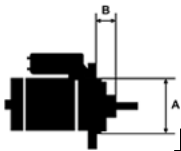

## Opis produktu

SZCZE  
GÓŁOW  
E ZAST  
OSOWA  
NIE:

□

SEAT	Ibiza II 2.0 (6K) AC/ 2E	1984cc m	1993-1 996
SEAT	Ibiza II 2.0 (6K)/ 2E	1984cc m	1993-1 996

SPECYF  
IKACJA  
PRODU

<b>KTU</b>	
------------	--

<b>NAPIĘC</b>	12V
<b>IE:</b>	

<b>MOC:</b>	1.1 kW
-------------	--------

<b>LICZBA</b>	3 (3 NIEGWIN
<b>OTWORÓW</b>	TOWANE)
<b>MOCUJĄCYC</b>	
<b>H:</b>	

<b>UWAGI</b>	1. rozru
<b>:</b>	sznik z
	długą
	osią po
	dpartą
	w
	skrzyni
	biegów
	2. bezp
	ośredni
	a altern
	<a href="#">□□□</a>

Wymiar	mm
A	76
B	32

**SOL 05**

Wymiar	mm
O1	33
O2	111
O3	123

NUMER  
Y REFE  
RENCYJ  
NE

PRODU CENT	OEM
Bosch	000110 7020
Bosch	000110 7021
Bosch	000110 7052
Bosch	000110 7053
Bosch	000111 2038
Bosch	000111 2039