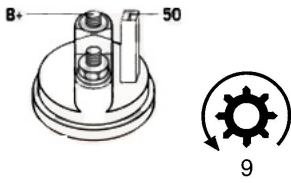

SPECYF
IKACJA
PRODU

KTU	
------------	--

NAPIĘC	12V
IE:	

MOC:	1.1 kW
-------------	--------

LICZBA	3 (3 NIEGWIN
OTWORÓW	TOWANE)
MOCUJĄCYC	
H:	

UWAGI	1. rozru
:	sznik z
	długą
	osią po
	dpartą
	w
	skrzyni
	biegów
	2. bezp
	ośredni
	a altern
	□□□

Wymiar	mm
A	76
B	32

SOL 05

Wymiar	mm
O1	33
O2	111
O3	123

NUMER
Y REFE
RENCYJ
NE

PRODU CENT	OEM
Bosch	000110 7020
Bosch	000110 7021
Bosch	000110 7052
Bosch	000110 7053
Bosch	000111 2038
Bosch	000111 2039

Bosch	000111 3011
Bosch	000113 3003
Bosch E xchang e	098601 6290
Delco	DRS62 90
Delco Remy Korea	141313
Elstock	25-135 5
Friesen	801629 0
Hc	CS618
Hella	8EA730 188-00 1
Iskra	AZE256 3
Lucas	LRS007 85