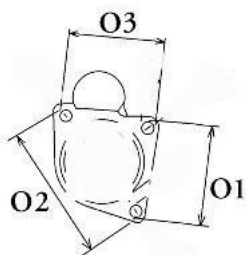

Wymiar	mm
A	76
B	32

SOL 05

Wymiar	mm
O1	33
O2	111
O3	123