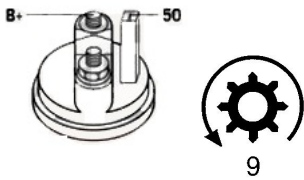

Opis produktu

SZCZE
GÓŁOW
E ZAST
OSOWA
NIE:

| Marka | Model | Objętość | Wersja |
|-------|-------------------------|-------------|---------------|
| SEAT | Leon 1.4 16V AC/ AHW | 1391cc m | 1999-2 002 |
| SEAT | Leon 1.4 16V/ AHW | 1391cc m | 1999-2 002 |
| SEAT | Leon 1.4 AC/ APE | 1391cc m | 1999-2 000 |
| SEAT | Leon 1.4/ APE | 1391cc m | 1999-2 000 |

| | |
|----------------------------|---------------------|
| SPECYFIKACJA PRODUKTU | |
| PRZEZ NACZYNIE: | SEAT LEON |
| NAPIĘCIE: | 1.4 |
| 12V | |
| IE: | |
| MOC: | 1.1 kW |
| LICZBA OTWORÓW MOCUJĄCYCH: | 3 (3 NIEGWINTOWANE) |
| H: | |
| UWAGI: | |

| Wymiar | mm |
|--------|----|
| A | 76 |
| B | 32 |

SOL 05

BRAK
ZDJĘCIA

| Wymiar | mm |
|--------|-----|
| O1 | 33 |
| O2 | 111 |
| O3 | 123 |

Y REFE

RENCYJ

NE

| PRODU CENT | OEM |
|------------------------|----------------|
| Bosch | 000112 0402 |
| Bosch | 000112 0403 |
| Bosch | 000112 1006 |
| Bosch | 000112 1007 |
| Bosch | 000112 1028 |
| Bosch | 000112 1029 |
| Bosch E xchang e | 098601 7830 |
| Bosch E xchang | 098601 9890 |