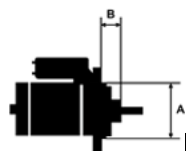

OTWORÓW TOWANE)

MOCUJĄCYC

H:

UWAGI

:

Wymiar	mm
A	76
B	32

### SOL 05

BRAK  
ZDJĘCIA

Wymiar	mm
O1	33
O2	111
O3	123

NUMER  
Y REFE  
RENCYJ

NE

PRODU CENT	OEM
Bosch	000112 0402
Bosch	000112 0403
Bosch	000112 1006
Bosch	000112 1007
Bosch	000112 1028
Bosch	000112 1029
Bosch E xchang e	098601 7830
Bosch E xchang e	098601 9890
Delco	DRS78