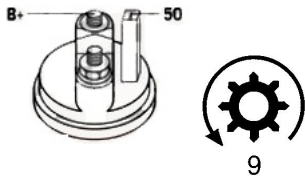

OTWORÓW TOWANE)

MOCUJĄCYC

H:

UWAGI

:

Wymiar	mm
A	76
B	32

### SOL 05

BRAK  
ZDJĘCIA

Wymiar	mm
O1	33
O2	111
O3	123

NUMER  
Y REFE  
RENCYJ

NE

PRODU CENT	OEM
Bosch	000112 0402
Bosch	000112 0403
Bosch	000112 1006
Bosch	000112 1007
Bosch	000112 1028
Bosch	000112 1029
Bosch E xchang e	098601 7830
Bosch E xchang e	098601 9890
Delco	DRS78