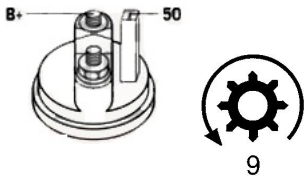

SEAT	Leon 1.8 Turbo (1M1) AT/ AUQ	1781cc m	2000-2 004
SEAT	Leon 1.8 Turbo (1M1)/ AJQ	1781cc m	2000-2 001
SEAT	Leon 1.8 Turbo (1M1)/ ARY	1781cc m	2000-2 004

SPECYF

IKACJA	
PRODUKTU	
PRZEZ	SEAT
NACZE	LEON
NIE:	1.8
NAPIĘCIE:	12V
MOC:	1.1 kW
LICZBA OTWORÓW MOCUJĄCYCH:	3 (3 NIEGWINTOWANE)
UWAGI:	

Wymiar	mm
A	76
B	32

SOL 05

BRAK
ZDJĘCIA

Wymiar	mm
O1	33
O2	111
O3	123

NUMER

Y REFE

RENCYJ

NE