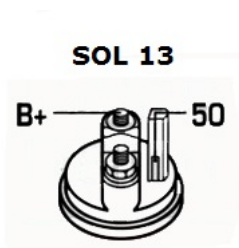

Opis produktu

SZCZE

GÓŁOW

E ZAST

OSOWA

NIE:

SEAT	Leon 1.9 TDI (1P1)/ BKC BLS BXE BXF	1896cc m	od 2005-
------	---	-------------	-------------

SPECYF

IKACJA

PRODUKTU	
NAPIĘCIE:	12V
IE:	
MOC:	2.0 kW
LICZBA OTWORÓW MOCUJĄCYCH:	3 (3 NIEGWIN TOWANE)
H:	
UWAGI:	

BRAK ZDJĘCIA

Wymiar	mm
A	76,50
B	52,50

Wymiar	mm
O1	112

NUMER
Y REFE
RENCYJ
NE

PRODU CENT	OEM
Bosch	000112 3012
Bosch	000112 3013