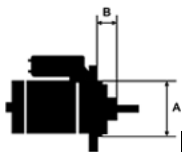

IKACJA

PRODU

KTU

NAPIĘC 12V

IE:

MOC: 1.1 kW

LICZBA 2 (2 NIEGWIN

OTWORÓW TOWANE)

MOCUJĄCYC

H:

UWAGI

:

Wymiar	mm
A	76
B	62

Wymiar	mm
O1	111

10

NUMER
Y REFE
RENCYJ
NE