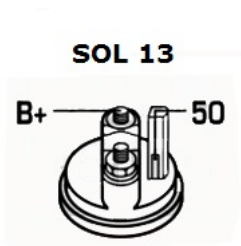

Opis produktu

SZCZE

GÓŁOW

E ZAST

OSOWA

NIE:

SEAT	Leon 2.0 TDI (1P1)/ AZV BKD BMM BMN	1968cc m	od 2005-
------	---	-------------	-------------

SPECYF

IKACJA

PRODUKTU	
NAPIĘCIE:	12V
IE:	
MOC:	2.0 kW
LICZBA OTWORÓW MOCUJĄCYCH:	2 (2 NIEGWIN TOWANE)
H:	
UWAGI:	

BRAK ZDJĘCIA

Wymiar	mm
A	76
B	62

Wymiar	mm
O1	111,50

NUMER
Y REFE
RENCYJ
NE

PRODU CENT	OEM
Bosch	000112 3014
Bosch	000112 3015