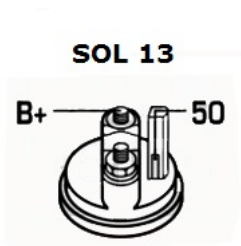

Opis produktu

SZCZE

GÓŁOW

E ZAST

OSOWA

NIE:

SEAT	Leon 2.0 TDI (1P1)/ AZV BKD BMM BMN	1968cc m	od 2005-
------	---	-------------	-------------

SPECYF

IKACJA

PRODUKTU	
NAPIĘCIE:	12V
IE:	
MOC:	2.0 kW
LICZBA OTWORÓW MOCUJĄCYCH:	2 (2 NIEGWINTOWANE)
H:	
UWAGI:	

BRAK ZDJĘCIA

Wymiar	mm
A	76
B	62

Wymiar	mm
O1	111,50

NUMER
Y REFE
RENCYJ
NE

PRODU CENT	OEM
Bosch	000112 3014
Bosch	000112 3015