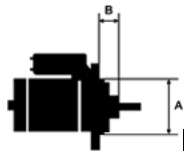

LICZBA 2 (2 NIEGWIN

OTWORÓW TOWANE)

MOCUJĄCYC

H:

UWAGI

:

Wymiar	mm
A	76
B	62

Wymiar	mm
O1	111