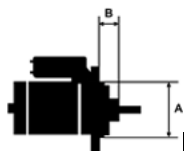

SZCZE
GÓŁOW
E ZAST
OSOWA
NIE:

SEAT	Leon 2.0 TFSI (1P1)/ BWA	1984cc m	od 2005-
SEAT	Leon 2.0 TFSI (1P1)/ CCZB	1984cc m	od 2009-

SPECYF

IKACJA
PRODU
KTU

NAPIĘC 12V

IE:

MOC: 1.1 kW

LICZBA 2 (2 NIEGWIN

OTWORÓW TOWANE)

MOCUJĄCYC

H:

UWAGI

:

Wymiar	mm
A	76
B	62

Wymiar	mm
O1	111

10