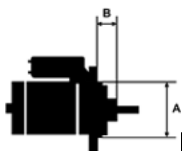

## Opis produktu

SZCZE

GÓŁOW

E ZAST

OSOWA

NIE:

| SEAT | Toledo II 1.4 (1M2)<br>AC/ AHW AXP | 1390cc<br>m | 1999-2<br>002 |
|------|------------------------------------|-------------|---------------|
| SEAT | Toledo II 1.4<br>(1M2)/ AHW AXP    | 1390cc<br>m | 1999-2<br>002 |

| Wymiar | mm |
|--------|----|
| A      | 76 |
| B      | 32 |

## SOL 05

BRAK  
ZDJĘCIA

| Wymiar | mm  |
|--------|-----|
| O1     | 33  |
| O2     | 111 |
| O3     | 123 |

NUMER

Y REFE

RENCYJ

NE

| PRODU<br>CENT          | OEM            |
|------------------------|----------------|
| Bosch                  | 000112<br>0402 |
| Bosch                  | 000112<br>0403 |
| Bosch                  | 000112<br>1006 |
| Bosch                  | 000112<br>1007 |
| Bosch                  | 000112<br>1028 |
| Bosch                  | 000112<br>1029 |
| Bosch E<br>xchang<br>e | 098601<br>7830 |
| Bosch E<br>xchang<br>e | 098601<br>9890 |
| Delco                  | DRS78          |