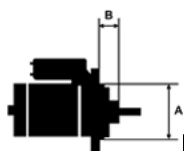

PRODUKTU

PRZEZ SEAT
NACZE TOLED
NIE: O 1.4

NAPIĘCIE: 12V

MOC: 1.1 kW

LICZBA OTWORÓW MOCUJĄCYCH
3 (3 NIEGWIN TOWANE)
H:

UWAGI

:

Wymiar	mm
A	76
B	32

SOL 05

BRAK
ZDJĘCIA

Wymiar	mm
O1	33
O2	111
O3	123

NUMER

Y REFE

RENCYJ

NE

PRODU CENT	OEM
Bosch	000112 0402
Bosch	000112 0403
Bosch	000112 1006
Bosch	000112 1007
Bosch	000112 1028
Bosch	000112 1029
Bosch E xchang e	098601 7830
Bosch E xchang e	098601 9890
Delco	DRS78