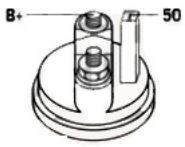

PRODUKTU

PRZEZ SEAT
NACZE TOLED
NIE: O 1.4

NAPIĘCIE: 12V

MOC: 1.1 kW

LICZBA OTWORÓW MOCUJĄCYCH
3 (3 NIEGWIN TOWANE)
H:

UWAGI

:

Wymiar	mm
A	76
B	32

SOL 05

BRAK
ZDJĘCIA

Wymiar	mm
O1	33
O2	111
O3	123

NUMER

Y REFE

RENCYJ

NE

PRODU CENT	OEM
Bosch	000112 0402
Bosch	000112 0403
Bosch	000112 1006
Bosch	000112 1007
Bosch	000112 1028
Bosch	000112 1029
Bosch E xchang e	098601 7830
Bosch E xchang e	098601 9890
Delco	DRS78