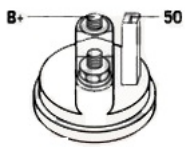

## Opis produktu

SZCZE

GÓŁOW

E ZAST

OSOWA

NIE:

| SEAT | Toledo II 1.4 (1M2)<br>AC/ AHW AXP | 1390cc<br>m | 1999-2<br>002 |
|------|------------------------------------|-------------|---------------|
| SEAT | Toledo II 1.4<br>(1M2)/ AHW AXP    | 1390cc<br>m | 1999-2<br>002 |

SPECYF

IKACJA

|           |              |
|-----------|--------------|
| PRODUKTU  |              |
| PRZEZ     | SEAT         |
| NACZE     | TOLED        |
| NIE:      | O 1.4        |
| NAPIĘC    | 12V          |
| IE:       |              |
| MOC:      | 1.1 kW       |
| LICZBA    | 3 (3 NIEGWIN |
| OTWORÓW   | TOWANE)      |
| MOCUJĄCYC |              |
| H:        |              |
| UWAGI     |              |
| :         |              |

| Wymiar | mm |
|--------|----|
| A      | 76 |
| B      | 32 |

## SOL 05

BRAK  
ZDJĘCIA

| Wymiar | mm  |
|--------|-----|
| O1     | 33  |
| O2     | 111 |
| O3     | 123 |

NUMER

Y REFE

RENCYJ

NE

| PRODU<br>CENT          | OEM            |
|------------------------|----------------|
| Bosch                  | 000112<br>0402 |
| Bosch                  | 000112<br>0403 |
| Bosch                  | 000112<br>1006 |
| Bosch                  | 000112<br>1007 |
| Bosch                  | 000112<br>1028 |
| Bosch                  | 000112<br>1029 |
| Bosch E<br>xchang<br>e | 098601<br>7830 |
| Bosch E<br>xchang<br>e | 098601<br>9890 |
| Delco                  | DRS78          |