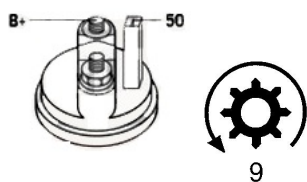

SZCZE

GÓŁOW

E ZAST

OSOWA

NIE:

SEAT	Toledo II 1.6 (1M2)/ AEH	1595cc m	1999-2 002
SEAT	Toledo II 1.6 (1M2)/ AKL	1595cc m	od 1999-
SEAT	Toledo II 1.6 (1M2)/ APF	1595cc m	od 1999-
SEAT	Toledo II 1.6 16V (1M2) AC/ AUS	1595cc m	2000-2 002

	AZD		
SEAT	Toledo II 1.6 16V (1M2)/ AUS AZD	1595cc m	2000-2 002

SPECYF
IKACJA
PRODU
KTU

PRZEZ SEAT
NACZE TOLED
NIE: O 1.6

NAPIĘC 12V
IE:

MOC: 1.1 kW

LICZBA 3 (3 NIEGWIN
OTWORÓW TOWANE)
MOCUJĄCYC
H:

UWAGI

:

Wymiar	mm
A	76
B	32

SOL 05

BRAK
ZDJĘCIA

Wymiar	mm
O1	33
O2	111
O3	123

NUMER
Y REFE
RENCYJ
NE

PRODU CENT	OEM
Bosch	000112 0402
Bosch	000112 0403
Bosch	000112 1006
Bosch	000112 1007
Bosch	000112 1028
Bosch	000112 1029