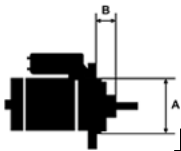

□

Marka	Model	Objętość	Wzrost
SEAT	Toledo I 1.6 (1L2) AC/ 1F	1595cc m	1993-1 998
SEAT	Toledo I 1.6/ 1F	1595cc m	1991-1 998

SPECYFIKACJA

PRODUKTU	
NAPIĘCIE:	12V
IE:	
MOC:	1.1 kW
LICZBA OTWORÓW MOCUJĄCYCH:	3 (3 NIEGWINTOWANE)
H:	
UWAGI:	1. rozrusznik z długą osią podpartą w skrzyni biegów 2. bezpieczniak alternatora
	□□□

Wymiar	mm
A	76
B	32

SOL 05

Wymiar	mm
O1	33
O2	111
O3	123

NUMER
Y REFE
RENCYJ
NE

PRODU CENT	OEM
Bosch	000110 7020
Bosch	000110 7021
Bosch	000110 7052
Bosch	000110 7053
Bosch	000111 2038
Bosch	000111 2039

Bosch	000111
	3011
Bosch	000113
	3003
Bosch E	098601
xchang	6290
e	
Delco	DRS62
	90
Delco	141313
Remy	
Korea	
Elstock	25-135
	5
Friesen	801629
	0
Hc	CS618
Hella	8EA730
	188-00
	1
Iskra	AZE256
	3
Lucas	LRS007
	85