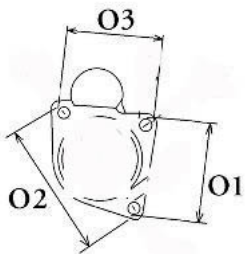

□

Marka	Model	Objętość	Wzrost
SEAT	Toledo I 1.6 (1L2) AC/ 1F	1595cc m	1993-1 998
SEAT	Toledo I 1.6/ 1F	1595cc m	1991-1 998

SPECYFIKACJA

PRODUKTU	
NAPIĘCIE:	12V
IE:	
MOC:	1.1 kW
LICZBA OTWORÓW MOCUJĄCYCH:	3 (3 NIEGWINTOWANE)
H:	
UWAGI:	1. rozrusznik z długą osią podpartą w skrzyni biegów 2. bezpieczniak alternatora
	□□□

Wymiar	mm
A	76
B	32

SOL 05

Wymiar	mm
O1	33
O2	111
O3	123

NUMER
Y REFE
RENCYJ
NE

PRODU CENT	OEM
Bosch	000110 7020
Bosch	000110 7021
Bosch	000110 7052
Bosch	000110 7053
Bosch	000111 2038
Bosch	000111 2039

Bosch	000111
	3011
Bosch	000113
	3003
Bosch E	098601
xchang	6290
e	
Delco	DRS62
	90
Delco	141313
Remy	
Korea	
Elstock	25-135
	5
Friesen	801629
	0
Hc	CS618
Hella	8EA730
	188-00
	1
Iskra	AZE256
	3
Lucas	LRS007
	85