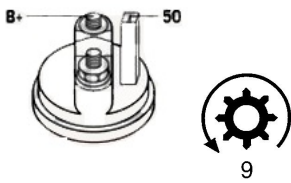

□

Marka	Model	Objętość	Wzrost
SEAT	Toledo I 1.6 (1L2) AC/ 1F	1595cc m	1993-1 998
SEAT	Toledo I 1.6/ 1F	1595cc m	1991-1 998

SPECYFIKACJA

PRODUKTU	
NAPIĘCIE:	12V
IE:	
MOC:	1.1 kW
LICZBA OTWORÓW MOCUJĄCYCH:	3 (3 NIEGWINTOWANE)
H:	
UWAGI:	1. rozrusznik z długą osią podpartą w skrzyni biegów 2. bezpieczniak alternatora
	□□□

Wymiar	mm
A	76
B	32

SOL 05

Wymiar	mm
O1	33
O2	111
O3	123

NUMER
Y REFE
RENCYJ
NE

PRODU CENT	OEM
Bosch	000110 7020
Bosch	000110 7021
Bosch	000110 7052
Bosch	000110 7053
Bosch	000111 2038
Bosch	000111 2039

Bosch	000111
	3011
Bosch	000113
	3003
Bosch E	098601
xchang	6290
e	
Delco	DRS62
	90
Delco	141313
Remy	
Korea	
Elstock	25-135
	5
Friesen	801629
	0
Hc	CS618
Hella	8EA730
	188-00
	1
Iskra	AZE256
	3
Lucas	LRS007
	85