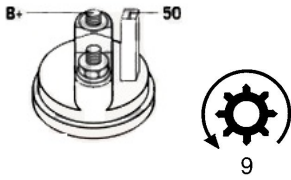

w

skrzyni

biegów

2. bezp

ośredni

a altern

Wymiar	mm
A	76
B	32

SOL 05

Wymiar	mm
O1	33
O2	111

03

123

NUMER
Y REFE
RENCYJ
NE

PRODU CENT	OEM
Bosch	000110 7020
Bosch	000110 7021
Bosch	000110 7052
Bosch	000110 7053
Bosch	000111

	2038
Bosch	000111
	2039
Bosch	000111
	3011
Bosch	000113
	3003
Bosch E	098601
xchang	6290
e	
Delco	DRS62
	90
Delco	141313
Remy	
Korea	
Elstock	25-135
	5
Friesen	801629
	0
Hc	CS618
Hella	8EA730
	188-00
	1
Iskra	AZE256