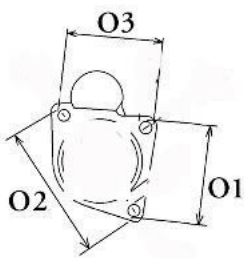

OTWORÓW TOWANE)

MOCUJĄCYC

H:

UWAGI 1. rozru

: sznik z

długą

osią po

dpartą

w

skrzyni

biegów

2. bezp

ośredni

a altern

Wymiar	mm
A	76
B	32

SOL 05

Wymiar	mm
O1	33
O2	111

03

123

NUMER
Y REFE
RENCYJ
NE

PRODU CENT	OEM
Bosch	000110 7020
Bosch	000110 7021
Bosch	000110 7052
Bosch	000110 7053
Bosch	000111

	2038
Bosch	000111
	2039
Bosch	000111
	3011
Bosch	000113
	3003
Bosch E	098601
xchang	6290
e	
Delco	DRS62
	90
Delco	141313
Remy	
Korea	
Elstock	25-135
	5
Friesen	801629
	0
Hc	CS618
Hella	8EA730
	188-00
	1
Iskra	AZE256