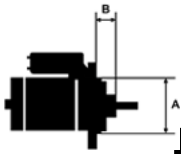

w

skrzyni

biegów

2. bezp

ośredni

a altern

Wymiar	mm
A	76
B	32

SOL 05

Wymiar	mm
O1	33
O2	111

03

123

NUMER
Y REFE
RENCYJ
NE

PRODU CENT	OEM
Bosch	000110 7020
Bosch	000110 7021
Bosch	000110 7052
Bosch	000110 7053
Bosch	000111

	2038
Bosch	000111
	2039
Bosch	000111
	3011
Bosch	000113
	3003
Bosch E	098601
xchang	6290
e	
Delco	DRS62
	90
Delco	141313
Remy	
Korea	
Elstock	25-135
	5
Friesen	801629
	0
Hc	CS618
Hella	8EA730
	188-00
	1
Iskra	AZE256