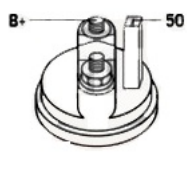

SZCZE
GÓŁOW
E ZAST
OSOWA
NIE:

SEAT	Toledo II 1.9 TDI (1M2)/ ASZ	1896cc m	2003-2 004
------	---------------------------------	-------------	---------------

SPECYF
IKACJA
PRODU

KTU	
-----	--

NAPIĘC	12V
IE:	

MOC:	2.0 kW
------	--------

LICZBA 2 (2 NIEGWIN

OTWORÓW TOWANE)

MOCUJĄCYC

H:

UWAGI	
:	

BRAK
ZDJĘCIA

Wymiar	mm
A	76
B	62 !

SOL 05

Wymiar	mm
O1	111,50

NUMER
Y REFE
RENCYJ
NE

PRODU CENT	OEM
Bosch	000112 5018
Bosch	000112 5019

Bosch	000112 5048
Bosch	000112 5049
Bosch E xchang e	098601 8390
Delco	DRS83 90
Elstock	25-237 6
Ford	YM2111 000BA
Ford	YM21-1 1000-B A
Friesen	801839 0
Hc	CS1181
Hella	8EA737 767-00 1
Lucas	LRT002 18