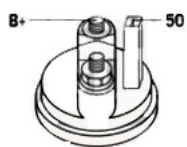

H:

UWAGI	
:	

BRAK
ZDJĘCIA

Wymiar	mm
A	76
B	62 !

SOL 05

Wymiar	mm
01	111,50

NUMER
Y REFE
RENCYJ
NE

PRODU CENT	OEM
Bosch	000112 5018
Bosch	000112 5019