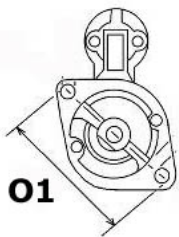

SEAT	Toledo II 1.9 TDI (1M2)/ AHF	1896cc m	1999-2 002
SEAT	Toledo II 1.9 TDI (1M2)/ ALH	1896cc m	1999-2 004

SPECYFIKACJA PRODUKTU	
NAPIĘCIE:	12V
MOC:	1.8 kW
LICZBA OTWORÓW MOCUJĄCYCH:	2 (2 NIEGWINTOWANE)
UWAGI:	

BRAK ZDJĘCIA

Wymiar	mm
--------	----

A	76
B	53 !

SOL 05

Wymiar	mm
O1	111,00

NUMER
Y REFE

RENCYJ

NE