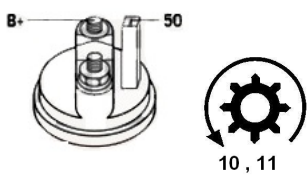

SEAT	Toledo II 1.9 TDI (1M2)/ AHF	1896cc m	1999-2 002
SEAT	Toledo II 1.9 TDI (1M2)/ ALH	1896cc m	1999-2 004

SPECYFIKACJA PRODUKTU	
NAPIĘCIE:	12V
MOC:	1.8 kW
LICZBA OTWORÓW MOCUJĄCYCH:	2 (2 NIEGWINTOWANE)
UWAGI:	

BRAK ZDJĘCIA

Wymiar	mm
--------	----

A	76
B	53 !

SOL 05

Wymiar	mm
O1	111,00

NUMER
Y REFE

RENCYJ

NE