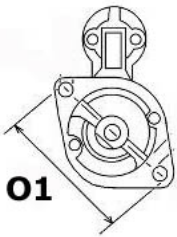

SEAT	Toledo II 1.9 TDI (1M2)/ AHF	1896cc m	1999-2 002
SEAT	Toledo II 1.9 TDI (1M2)/ ALH	1896cc m	1999-2 004

SPECYF
IKACJA
PRODU
KTU

NAPIĘC 12V

IE:

MOC: 1.8 kW

LICZBA 2 (2 NIEGWIN

OTWORÓW TOWANE)

MOCUJĄCYC

H:

UWAGI

:

BRAK
ZDJĘCIA

Wymiar mm

A	76
B	53 !

SOL 05

Wymiar	mm
O1	111,00