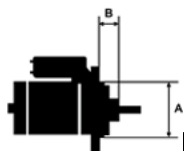

Make	Model	CC	Year
SEAT	Toledo III 2.0 FSI	1984cc	od
	(5P2) AT/ BLY BLR	m	2004-

SPECYF

IKACJA

PRODU

KTU	
-----	--

NAPIĘC	12V
IE:	

MOC:	1.1 kW
------	--------

LICZBA 2 (2 NIEGWIN

OTWORÓW TOWANE)

MOCUJĄCYC

H:

UWAGI	dla poj
:	azdów
	z auto
	matycz
	ną
	skrzyni
	ą
	biegów

Wymiar	mm
A	76
B	62

Wymiar	mm
O1	111

NUMER
Y REFE
RENCYJ
NE

PRODU CENT	OEM
Bosch	000112