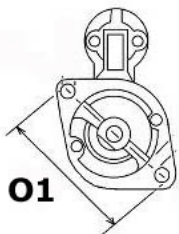

Wymiar	mm
O1	111

NUMER
Y REFE
RENCYJ
NE

PRODU CENT	OEM
Bosch	000112