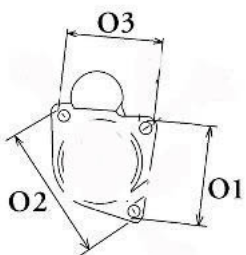

Wymiar	mm
A	76
B	32

SOL 05

Wymiar	mm
O1	33
O2	111
O3	123