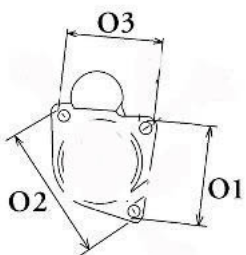

H:

UWAGI 1. rozru

: sznik z

długą

osią po

dpartą

w

skrzyni

biegów

2. bezp

ośredni

a altern

Wymiar	mm
A	76
B	32

SOL 05

Wymiar	mm
O1	33
O2	111
O3	123

NUMER
Y REFE
RENCYJ
NE