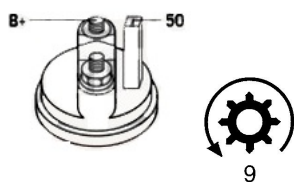

Wymiar	mm
A	76
B	32

SOL 05

Wymiar	mm
O1	33
O2	111
O3	123