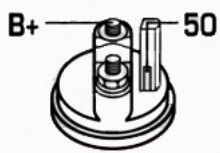

IKACJA

PRODU

KTU	
NAPIĘC	12V
IE:	
MOC:	2.0 kW
LICZBA OTWORÓW MOCUJĄCYCH:	2 (2 NIEGWIN TOWANE)
H:	
UWAGI	
:	

BRAK ZDJĘCIA

Wymiar	mm
A	76
B	62

SOL 13

10, 11

Wymiar	mm
O1	111,50