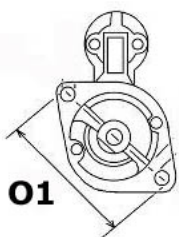

Opis produktu

SZCZE

GÓŁOW

E ZAST

OSOWA

NIE:

SEAT	Toledo III 2.0 TFSI (5P2)/ BWA	1984cc m	od 2006-
------	-----------------------------------	-------------	-------------

SPECYF

IKACJA

PRODU

KTU	
-----	--

NAPIĘC	12V
IE:	

MOC:	1.1 kW
------	--------

LICZBA 2 (2 NIEGWIN

OTWORÓW TOWANE)

MOCUJĄCYC

H:

UWAGI	
:	

Wymiar	mm
A	76
B	62

Wymiar	mm
O1	111

10

NUMER
Y REFE
RENCYJ
NE

PRODU CENT	OEM
Bosch	000112 1402
Bosch	000112 1403
Bosch E xchang e	098602 0230

Elstock	25-334 8
Friesen	802023 0
Hc	CS1347
Hella	8EA738 258-01 1
Lucas	LRS021 74
Lucas	LRS217 4
Valeo	458216
Valeo	D6GS1 4
Valeo E xchang e	458216
Volksw agen	02M91 1023G
Volksw agen	02M91 1023M