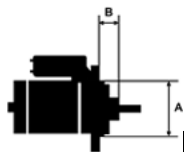

H:

UWAGI	
:	

Wymiar	mm
A	76
B	62

Wymiar	mm
O1	111

10

NUMER
Y REFE
RENCYJ
NE

PRODU CENT	OEM
Bosch	000112 1402
Bosch	000112 1403
Bosch E xchang e	098602 0230

Elstock	25-334 8
Friesen	802023 0
Hc	CS1347
Hella	8EA738 258-01 1
Lucas	LRS021 74
Lucas	LRS217 4
Valeo	458216
Valeo	D6GS1 4
Valeo E xchang e	458216
Volksw agen	02M91 1023G
Volksw agen	02M91 1023M