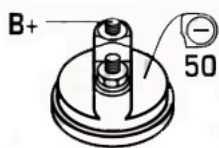

## Opis produktu

SZCZE

GÓŁOW

E ZAST

OSOWA

NIE:

| SKODA | Fabia 1.2 (5J)/<br>BBM BZG CEVA<br>CHFA | 1198cc<br>m | od<br>2006-   |
|-------|---|-------------|---------------|
| SKODA | Fabia 1.2 (6Y)/<br>BMD                  | 1198cc<br>m | 2004-2<br>007 |
| SKODA | Fabia 1.2 (6Y)/<br>BME                  | 1198cc<br>m | 2004-2<br>007 |

BRAK ZDJĘCIA

| Wymiar | mm    |
|--------|-------|
| A      | 76    |
| B      | 52,50 |

SOL 132

BRAK  
ZDJĘCIA

| Wymiar | mm     |
|--------|--------|
| O1     | 150,00 |

NUMER  
Y REFE  
RENCYJ  
NE

| PRODU<br>CENT          | OEM                   |
|------------------------|-----------------------|
| Bosch                  | 000112<br>0406        |
| Bosch                  | 000112<br>0407        |
| Bosch E<br>xchang<br>e | 098602<br>0290        |
| Delco                  | DRT029<br>0           |
| Elstock                | 25-322<br>1           |
| Ford                   | 915111<br>C           |
| Friesen                | 802029<br>0           |
| Hc                     | CS1330                |
| Hella                  | 8EA738<br>199-00<br>1 |
| Lucas                  | LRS016<br>75          |