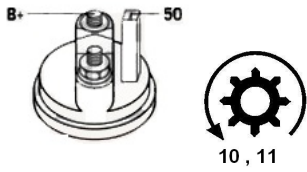

MOC:	1.8 kW
------	--------

LICZBA OTWORÓW MOCUJĄCYCH  
2 (2 NIEGWINTOWANE)

UWAGI :	
------------	--

BRAK  
ZDJĘCIA

Wymiar	mm
A	76
B	53 !

**SOL 05**

Wymiar	mm
--------	----

O1	111,00
----	--------