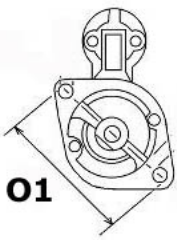

MOC:	1.8 kW
------	--------

LICZBA OTWORÓW MOCUJĄCYCH  
2 (2 NIEGWINTOWANE)

UWAGI :	
------------	--

BRAK  
ZDJĘCIA

Wymiar	mm
A	76
B	53 !

**SOL 05**

Wymiar	mm
--------	----

O1	111,00
----	--------